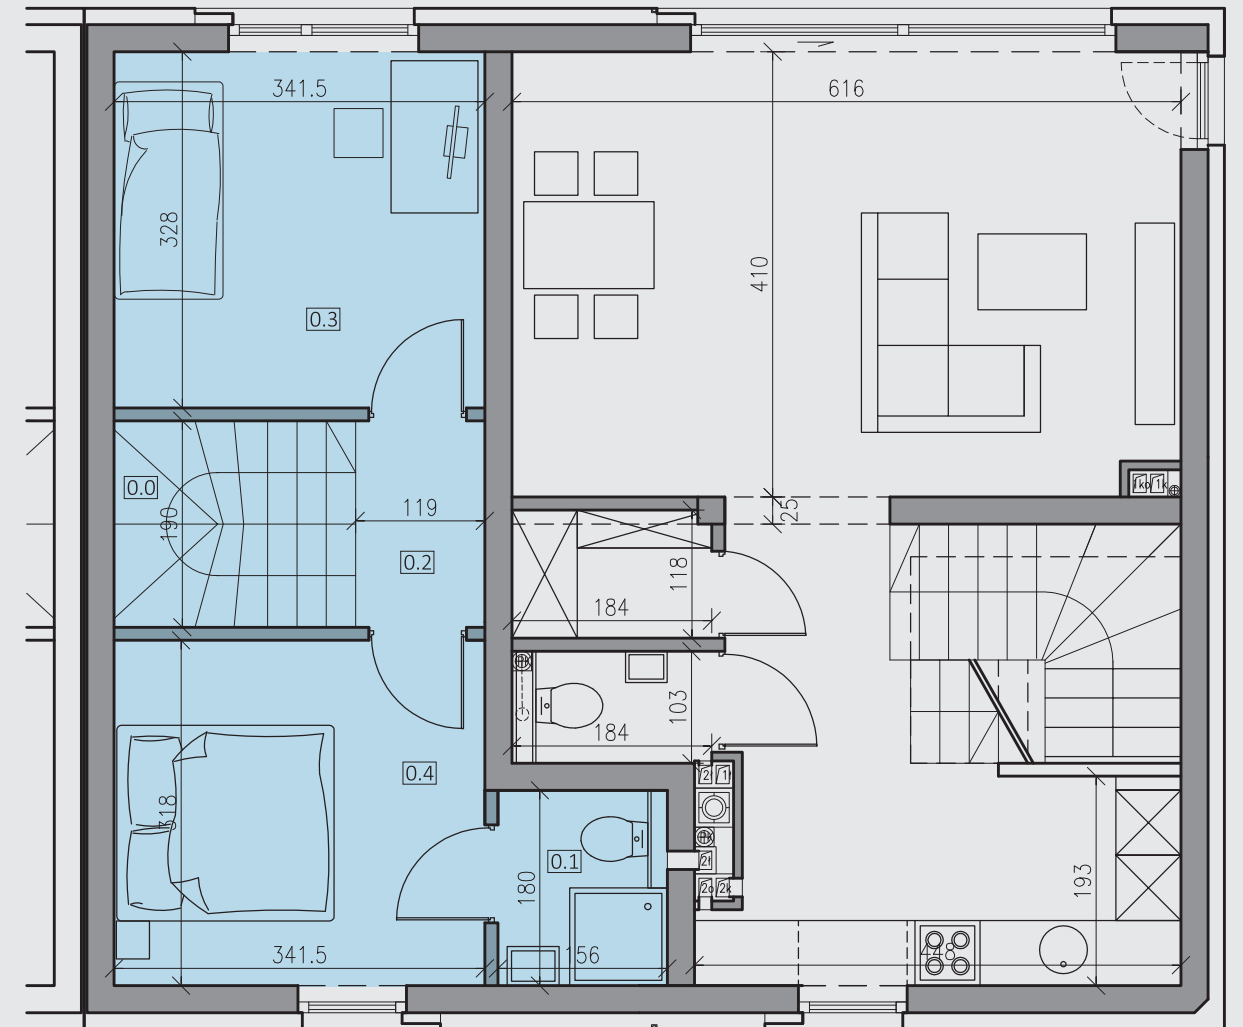

**PARTER - B4.M7.DP**

0.0	schody	2,27 m2
0.1	łazienka	8,05 m2
0.2	holl	6,60 m2
0.3	pok.dzienny z an.kuch.	39,58 m2
0.4	sypialnia	11,06 m2

**OGRÓDEK** ok. 50,00 m2

**pow. DP 67,56 m2**

**PIĘTRO - B4.M7.GP**

0.0	schody	1,96 m2
0.1	łazienka	2,70 m2
0.2	holl	2,28 m2
0.3	sypialnia	10,99 m2
0.4	sypialnia	10,65 m2

**pow. GP 28,58 m2**

**B4.M7. /pow. DP+GP/ 96,14 m2**