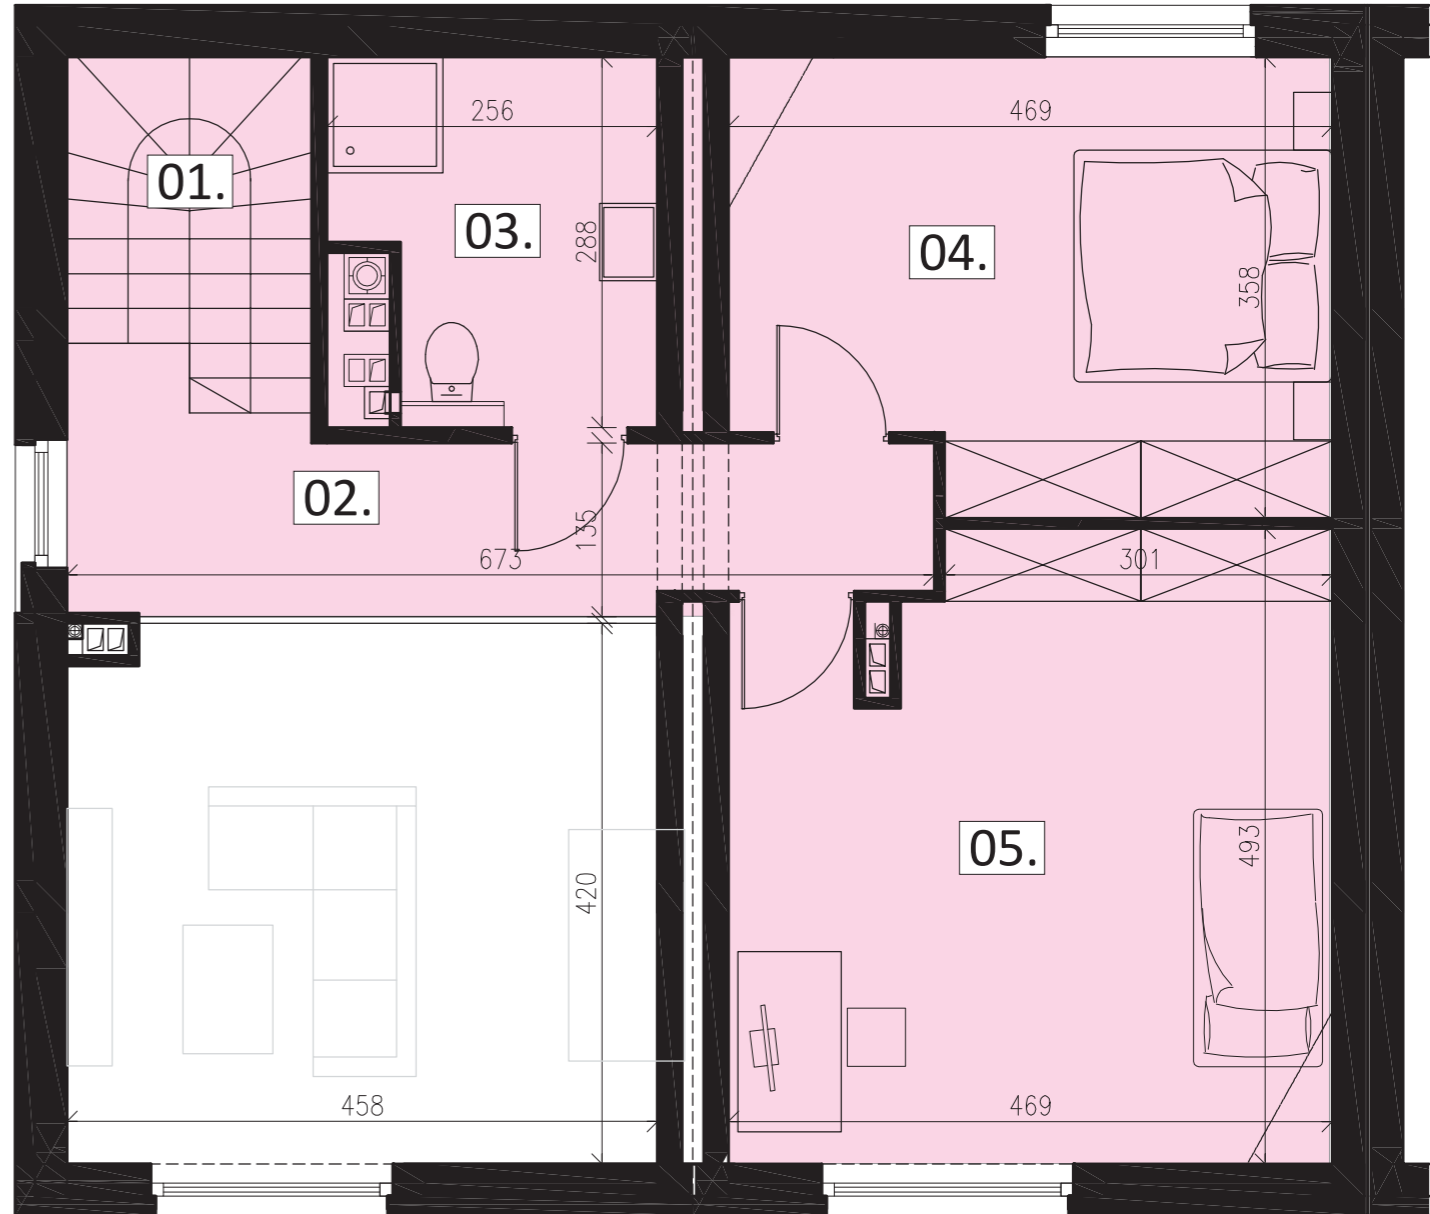

parametry mieszk. I p.

01. schody	4,63 m ²
02. holl	10,04 m ²
03. łazienka	7,87 m ²
04. sypialnia 1.	12,62 m ²
05. sypialnia 2.	14,10 m ²
06. garderoba	2,13 m ²
07. salon z kuchnią	26,32 m ²
pow. mieszk. I p.	77,71 m²
08. balkon	6,30 m ²

parametry mieszk. II p.

01. schody	2,31 m ²
02. holl	9,58 m ²
03. łazienka	6,40 m ²
04. sypialnia 3.	15,08 m ²
05. sypialnia 4.	21,22 m ²
pow. mieszk. II p.	54,59 m²
pow. całkowita	178,80 m²

B5.M2.

I PIĘTRO

II PIĘTRO