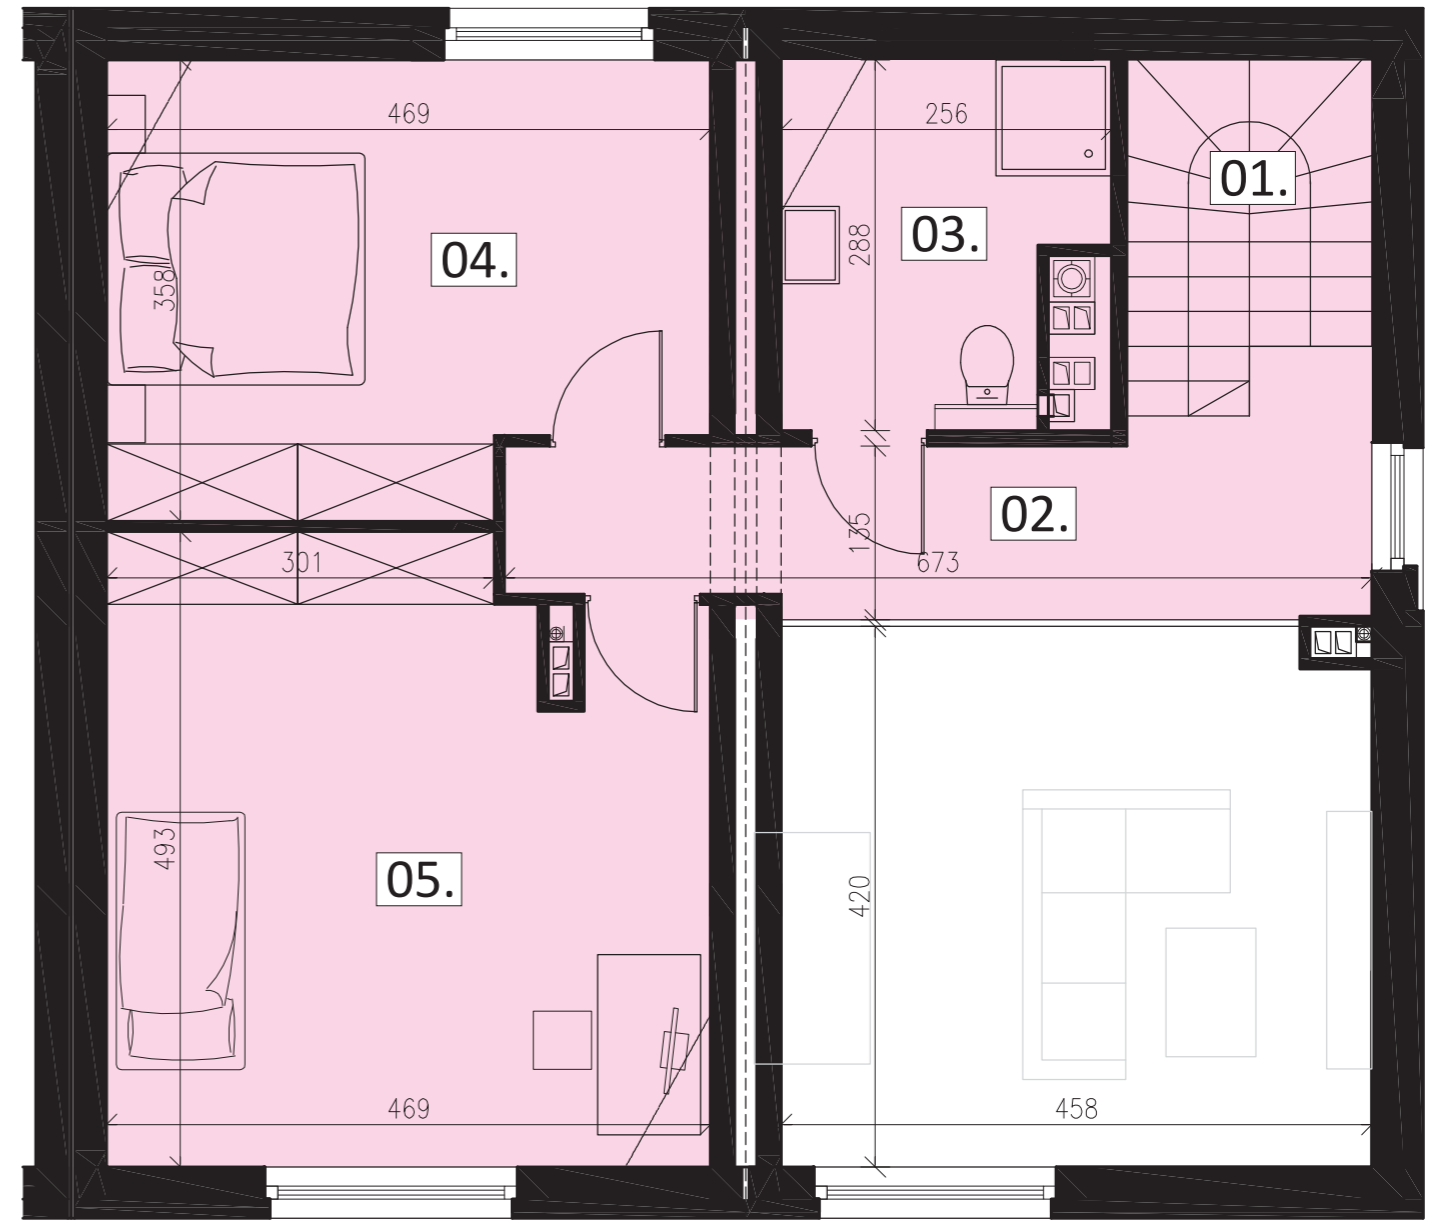

### parametry mieszk. I p.

01. schody	4,63 m2
02. holl	10,04 m2
03. łazienka	7,87 m2
04. sypialnia 1.	12,62 m2
05. sypialnia 2.	14,10 m2
06. garderoba	2,13 m2
07. salon z kuchnią	26,32 m2

**pow. mieszk. I p. 77,71 m2**

08. balkon	6,30 m2
------------	---------

### parametry mieszk. II p.

01. schody	2,31 m2
02. holl	9,58 m2
03. łazienka	6,04 m2
04. sypialnia 3.	15,08 m2
05. sypialnia 4.	21,22 m2

**pow. mieszk. II p. 54,23 m2**

**pow. całkowita 178,44 m2**

**B6.M2.**

**I PIĘTRO**

**II PIĘTRO**