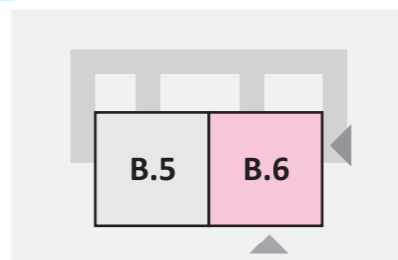

### parametry mieszk. I p.

01. schody	4,63 m2
02. holl	10,04 m2
03. łazienka	7,87 m2
04. sypialnia 1.	12,62 m2
05. sypialnia 2.	14,10 m2
06. garderoba	2,13 m2
07. salon z kuchnią	26,32 m2

**pow. mieszk. I p. 77,71 m2**

08. balkon	6,30 m2
------------	---------

### parametry mieszk. II p.

01. schody	2,31 m2
02. holl	9,58 m2
03. łazienka	6,04 m2
04. sypialnia 3.	15,08 m2
05. sypialnia 4.	21,22 m2

**pow. mieszk. II p. 54,23 m2**

**pow. całkowita 178,44 m2**

**B6.M2.**